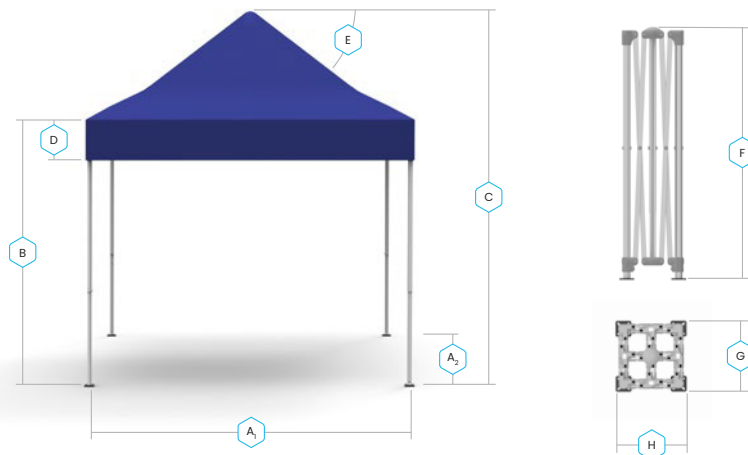

Abmessungen

	2 x 2	2 x 3	2 x 4	2,5 x 2,5	3 x 3	3 x 4,5	3 x 6	4 x 4
A ₁ [mm]	2070	2070	2070	2550	3050	3050	3050	4030
A ₂ [mm]	2070	3050	4000	2550	3050	4540	6000	4030
B [mm]	2260-2460	2260-2460	2260-2460	2260-2460	2260-2460	2260-2460	2260-2460	2260-2460
C [mm]	2860-3060	2860-3060	2860-3060	3100-3300	3260-3460	3260-3460	3260-3460	3680-3880
D [mm]	330	330	330	330	330	330	330	330
E	30°	30°	30°	30°	30°	30°	30°	30°
F [mm]	1555	1555	1555	1555	1555	1555	1555	2072
G [mm]	360	500	635	360	360	500	635	360
H [mm]	360	360	360	360	360	360	360	360
Anzahl der Beine	4	4	4	4	4	4	6	4

Logistische Daten

	2 x 2	2 x 3	2 x 4	2,5 x 2,5	3 x 3	3 x 4,5	3 x 6	4 x 4
Nettogewicht [kg] <small>(inkl. Gestell, Dachbespannung)</small>	~ 17,5	~ 21,5	~ 25	~ 19	~ 21	~ 25,5	~ 28,7	~ 24
Bruttogewicht [kg] <small>(inkl. Gestell, Dachbespannung, Heringe, Spannselle, Tasche Standard, Karton)</small>	~ 23,5	~ 28	~ 33	~ 25	~ 27,5	~ 33	~ 37	~ 31
Gewicht der Wand 1 [kg]	~ 1	~ 1	~ 1	~ 1,25	~ 1,5	~ 1,5	~ 1,5	~ 2
Gewicht der Wand [kg]	~ 1	~ 1,5	~ 2	~ 1,25	~ 1,5	~ 2,25	~ 3	~ 2
Außenabmessungen des Kartons [mm]	1600 x 390 x 390	1600 x 390 x 530	1600 x 390 x 670	1600 x 390 x 390	1600 x 390 x 390	1600 x 390 x 530	1600 x 390 x 670	2120 x 390 x 390
Menge auf Palette [St.]	15	12	9	15	15	12	9	15
Abmessungen der Palette [mm]	1600 x 1200	1600 x 1200	1600 x 1200	1600 x 1200	1600 x 1200	1600 x 1200	1600 x 1200	2400 x 1200

Rohstoffzusammensetzung

Gestell	Aluminium, Polypropylen, Polyamid, Stahl
Bespannung	Polyester 100%

Verfügbare Wände

Zelt ohne Wände

Gardinen für
Zeltbeine - gebunden

Vorhangs für Zeltbeine -
gerade Form

Großer Bogeneingang

einfarbige Wand

Halbwand

Wand mit Tür

Wand mit
doppelseitigem Aufdruck

Wand mit Fenstern

Zubehör

Verfügbare Ständer und Gewichte

Betonständer