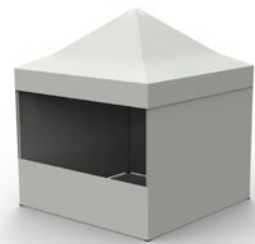

Logistische Daten

	2 x 2	2 x 3	2 x 4	2,5 x 2,5	3 x 3	3 x 4,5	3 x 6	4 x 4
Nettogewicht [kg] <small>(inkl. Gestell, Dachbespannung)</small>	~ 17,5	~ 21,5	~ 25	~ 19	~ 21	~ 25,5	~ 28,7	~ 24
Bruttogewicht [kg] <small>(inkl. Gestell, Dachbespannung, Heringe, Spannselle, Tasche Standard, Karton)</small>	~ 23,5	~ 28	~ 33	~ 25	~ 27,5	~ 33	~ 37	~ 31
Gewicht der Wand 1 [kg]	~ 1	~ 1	~ 1	~ 1,25	~ 1,5	~ 1,5	~ 1,5	~ 2
Gewicht der Wand [kg]	~ 1	~ 1,5	~ 2	~ 1,25	~ 1,5	~ 2,25	~ 3	~ 2
Außenabmessungen des Kartons [mm]	1600 x 390 x 390	1600 x 390 x 530	1600 x 390 x 670	1600 x 390 x 390	1600 x 390 x 390	1600 x 390 x 530	1600 x 390 x 670	2120 x 390 x 390
Menge auf Palette [St.]	15	12	9	15	15	12	9	15
Abmessungen der Palette [mm]	1600 x 1200	1600 x 1200	1600 x 1200	1600 x 1200	1600 x 1200	1600 x 1200	1600 x 1200	2400 x 1200

Rohstoffzusammensetzung

Gestell	Aluminium, Polypropylen, Polyamid, Stahl
Bespannung	Polyester 100%

Verfügbare Wände

Zelt ohne Wände

Gardinen für
Zeltbeine - gebunden

Vorhangs für Zeltbeine -
gerade Form

Großer Bogeneingang

einfarbige Wand

Halbwand

Wand mit Tür

Wand mit
doppelseitigem Aufdruck

Wand mit Fenstern

Zubehör

Verfügbare Ständer und Gewichte

Betonständer