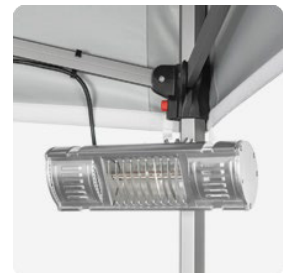

Gusseisenständer
mit Tasche

Gusseisenständer

Sandsack

Zubehör im Set

Heringe

Spannseile

Taschen

Tasche Standard

Zusätzliches Zubehör

Theke aus Aluminium

Regenrinne

LED-Beleuchtung

Heizstrahler 500 W

Universelle Verbindungsstange, Zeltverbinder
Universalverbinder

Kabelleiter

Halterung
für Beachflag/Fahne