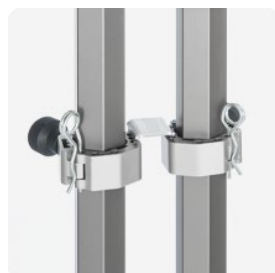

Rohstoffzusammensetzung

Gestell	Aluminium, Polypropylen, Polyamid, Stahl
Bespannung	Polyester 100%

Verfügbare Wände

Zelt ohne Wände

Gardinen für
Zeltbeine - gebunden

Vorhänge für Zeltbeine -
gerade Form

Großer Bogeneingang

einfarbige Wand

Halbwand

Wand mit Tür

Wand mit
doppelseitigem Aufdruck

Wand mit Fenstern

Zubehör

Verfügbare Ständer und Gewichte

Betonständer

Gusseisenständer
mit Tasche

Gusseisenständer

Sandsack

Zubehör im Set

Heringe

Spannseile

Taschen

Tasche Standard

Zusätzliches Zubehör

Theke aus Aluminium

Regenrinne

LED-Beleuchtung

Heizstrahler 500 W

Universelle Verbindungsstange, Zeltverbinder
Universalverbinder

Kabelleiter

Halterung
für Beachflag/Fahne