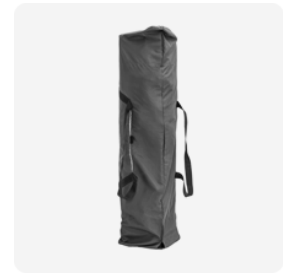

Rohstoffzusammensetzung

Gestell	Aluminium, Polypropylen, Polyamid, Stahl
Bespannung	Polyester 100%

Verfügbare Wände

Zelt ohne Wände

Gardinen für
Zeltbeine - gebunden

Vorhangs für Zeltbeine -
gerade Form

Großer Bogeneingang

Gusseisenständer
mit Tasche

Gusseisenständer

Sandsack

Zubehör im Set

Heringe

Spannseile

Taschen

Tasche Standard