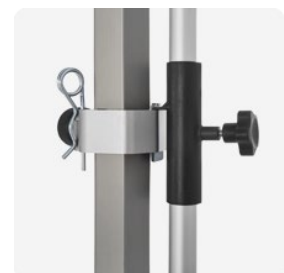

Gusseisenständer
mit Tasche

Gusseisenständer

Sandsack

Zubehör im Set

Heringe

Spannseile

Taschen

Tasche Standard

Zusätzliches Zubehör

Theke aus Aluminium

Regenrinne

LED-Beleuchtung

Heizstrahler 500 W

Universelle Verbindungsstange, Zeltverbinder
Universalverbinder

Kabelleiter

Halterung
für Beachflag/Fahne