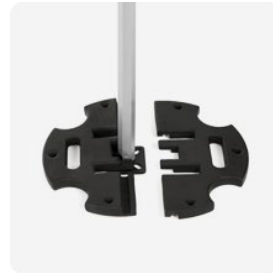

Rohstoffzusammensetzung

Gestell	Aluminium, Polypropylen, Polyamid, Stahl
Bespannung	Polyester 100%

Verfügbare Wände

Zelt ohne Wände

Gardinen für
Zeltbeine - gebunden

Vorhangs für Zeltbeine -
gerade Form

Großer Bogeneingang

einfarbige Wand

Halbwand

Wand mit Tür

Wand mit
doppelseitigem Aufdruck

Wand mit Fenstern

Zubehör

Verfügbare Ständer und Gewichte

Betonständer

Gusseisenständer
mit Tasche

Gusseisenständer

Sandsack

Zubehör im Set

Heringe

Spannseile

Taschen

Tasche Standard