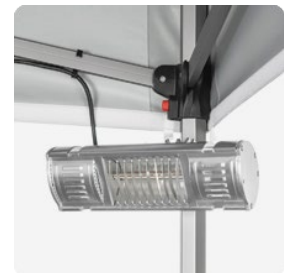

Gusseisenständer
mit Tasche

Gusseisenständer

Sandsack

Zubehör im Set

Heringe

Spannseile

Taschen

Tasche Standard

Zusätzliches Zubehör

Theke aus Aluminium

Regenrinne

LED-Beleuchtung

Heizstrahler 500 W

Universelle Verbindungsstange, Zeltverbinder
Universalverbinder

Kabelleiter

Halterung
für Beachflag/Fahne