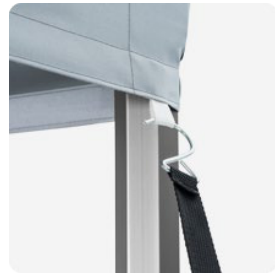

Rohstoffzusammensetzung

Gestell	Aluminium, Polypropylen, Polyamid, Stahl
Bespannung	Polyester 100%

Verfügbare Wände

Zelt ohne Wände

Gardinen für
Zeltbeine - gebunden

Vorhangs für Zeltbeine -
gerade Form

Großer Bogeneingang

einfarbige Wand

Halbwand

Wand mit Tür

Wand mit
doppelseitigem Aufdruck

Wand mit Fenstern

Zubehör

Verfügbare Ständer und Gewichte

Betonständer

Gusseisenständer
mit Tasche

Gusseisenständer

Sandsack

Zubehör im Set

Heringe

Spannseile

Taschen

Tasche Standard