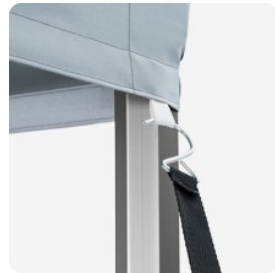

Rohstoffzusammensetzung

Gestell	Aluminium, Polypropylen, Polyamid, Stahl
Bespannung	Polyester 100%

Verfügbare Wände

Zelt ohne Wände

Gardinen für
Zeltbeine - gebunden

Vorhänge für Zeltbeine -
gerade Form

Großer Bogeneingang

einfarbige Wand

Halbwand

Wand mit Tür

Wand mit
doppelseitigem Aufdruck

Wand mit Fenstern

Zubehör

Verfügbare Ständer und Gewichte

Betonständer

Gusseisenständer
mit Tasche

Gusseisenständer

Sandsack

Zubehör im Set

Heringe

Spannseile

Taschen

Tasche Standard