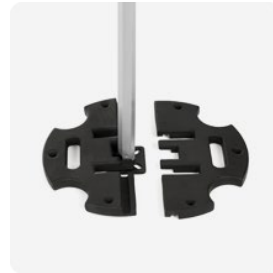

Rohstoffzusammensetzung

Gestell	Aluminium, Polypropylen, Polyamid, Stahl
Bespannung	Polyester 100%

Verfügbare Wände

Zelt ohne Wände

Gardinen für
Zeltbeine - gebunden

Vorhänge für Zeltbeine -
gerade Form

Großer Bogeneingang

einfarbige Wand

Halbwand

Wand mit Tür

Wand mit
doppelseitigem Aufdruck

Wand mit Fenstern

Zubehör

Verfügbare Ständer und Gewichte

Betonständer

Gusseisenständer
mit Tasche

Gusseisenständer

Sandsack

Zubehör im Set

Heringe

Spannseile

Taschen

Tasche Standard