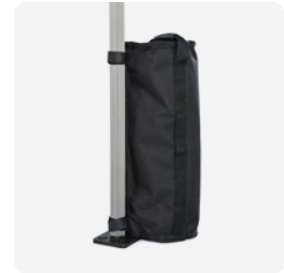

Rohstoffzusammensetzung

Gestell	Aluminium, Polypropylen, Polyamid, Stahl
Bespannung	Polyester 100%

Verfügbare Wände

Zelt ohne Wände

Gardinen für
Zeltbeine - gebunden

Vorhänge für Zeltbeine -
gerade Form

Großer Bogeneingang

einfarbige Wand

Halbwand

Wand mit Tür

Wand mit
doppelseitigem Aufdruck

Wand mit Fenstern

Zubehör

Verfügbare Ständer und Gewichte

Betonständer

Gusseisenständer
mit Tasche

Gusseisenständer

Sandsack

Zubehör im Set

Heringe

Spannseile

Taschen

Tasche Standard