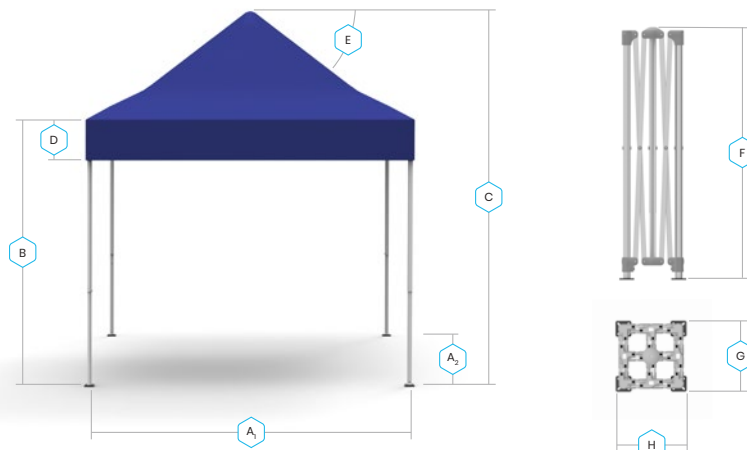

Abmessungen

	2 x 2	2 x 3	2 x 4	2,5 x 2,5	3 x 3	3 x 4,5	3 x 6	4 x 4
A ₁ [mm]	2070	2070	2070	2550	3050	3050	3050	4030
A ₂ [mm]	2070	3050	4000	2550	3050	4540	6000	4030
B [mm]	2260-2460	2260-2460	2260-2460	2260-2460	2260-2460	2260-2460	2260-2460	2260-2460
C [mm]	2860-3060	2860-3060	2860-3060	3100-3300	3260-3460	3260-3460	3260-3460	3680-3880
D [mm]	330	330	330	330	330	330	330	330
E	30°	30°	30°	30°	30°	30°	30°	30°
F [mm]	1555	1555	1555	1555	1555	1555	1555	2072
G [mm]	360	500	635	360	360	500	635	360
H [mm]	360	360	360	360	360	360	360	360
Anzahl der Beine	4	4	4	4	4	4	6	4

Logistische Daten

	2 x 2	2 x 3	2 x 4	2,5 x 2,5	3 x 3	3 x 4,5	3 x 6	4 x 4
Nettogewicht [kg] <small>(inkl. Gestell, Dachbespannung)</small>	~ 17,5	~ 21,5	~ 25	~ 19	~ 21	~ 25,5	~ 28,7	~ 24
Bruttogewicht [kg] <small>(inkl. Gestell, Dachbespannung, Heringe, Spannsaite, Tasche Standard, Karton)</small>	~ 23,5	~ 28	~ 33	~ 25	~ 27,5	~ 33	~ 37	~ 31
Gewicht der Wand1 [kg]	~ 1	~ 1	~ 1	~ 1,25	~ 1,5	~ 1,5	~ 1,5	~ 2
Gewicht der Wand [kg]	~ 1	~ 1,5	~ 2	~ 1,25	~ 1,5	~ 2,25	~ 3	~ 2
Außenabmessungen des Kartons [mm]	1600 x 390 x 390	1600 x 390 x 530	1600 x 390 x 670	1600 x 390 x 390	1600 x 390 x 390	1600 x 390 x 530	1600 x 390 x 670	2120 x 390 x 390
Menge auf Palette [St.]	15	12	9	15	15	12	9	15
Abmessungen der Palette [mm]	1600 x 1200	1600 x 1200	1600 x 1200	1600 x 1200	1600 x 1200	1600 x 1200	1600 x 1200	2400 x 1200

Rohstoffzusammensetzung

Gestell	Aluminium, Polypropylen, Polyamid, Stahl
Bespannung	Polyester 100%

Verfügbare Wände

Zelt ohne Wände

Gardinen für
Zeltbeine - gebunden

Vorhänge für Zeltbeine -
gerade Form

Großer Bogeneingang

einfarbige Wand

Halbwand

Wand mit Tür

Wand mit
doppelseitigem Aufdruck

Wand mit Fenstern

Zubehör

Verfügbare Ständer und Gewichte

Betonständer