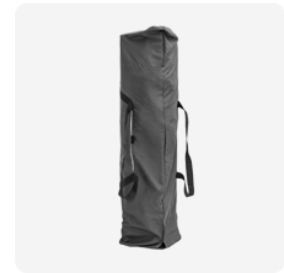

Rohstoffzusammensetzung

Gestell	Aluminium, Polypropylen, Polyamid, Stahl
Bespannung	Polyester 100%

Verfügbare Wände

Zelt ohne Wände

Gardinen für
Zeltbeine - gebunden

Vorhänge für Zeltbeine -
gerade Form

Großer Bogeneingang

einfarbige Wand

Halbwand

Wand mit Tür

Wand mit
doppelseitigem Aufdruck

Wand mit Fenstern

Zubehör

Verfügbare Ständer und Gewichte

Betonständer

Gusseisenständer
mit Tasche

Gusseisenständer

Sandsack

Zubehör im Set

Heringe

Spannseile

Taschen

Tasche Standard