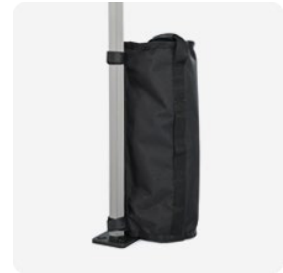

Rohstoffzusammensetzung

Gestell	Aluminium, Polypropylen, Polyamid, Stahl
Bespannung	Polyester 100%

Verfügbare Wände

Zelt ohne Wände

Gardinen für
Zeltbeine - gebunden

Vorhangs für Zeltbeine -
gerade Form

Großer Bogeneingang

einfarbige Wand

Halbwand

Wand mit Tür

Wand mit
doppelseitigem Aufdruck

Wand mit Fenstern

Zubehör

Verfügbare Ständer und Gewichte

Betonständer

Gusseisenständer
mit Tasche

Gusseisenständer

Sandsack

Zubehör im Set

Heringe

Spannseile

Taschen

Tasche Standard